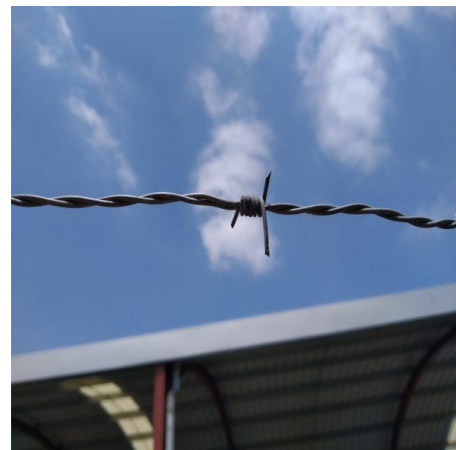

ARAME FARPADO

IOWA

ESPESSURA (MM)	ESPAÇO ENTRE FARPAS	COMPRIMENTO DO ROLO (M)	REFERÊNCIA
1.8	8	100	RPT-RO-AFIA1.88100
		250	RPT-RO-AFIA1.88250
1.8	10	100	RPT-RO-AFIA1.810100
		250	RPT-RO-AFIA1.810250
1.8	15	100	RPT-RO-AFIA1.815100
		250	RPT-RO-AFIA1.815250
2,05	8	100	RPT-RO-AFIA2.058100
		250	RPT-RO-AFIA2.058250
2,05	10	100	RPT-RO-AFIA2.0510100
		250	RPT-RO-AFIA2.0510250
2,05	15	100	RPT-RO-AFIA2.0515100
		250	RPT-RO-AFIA2.0515250

ARAME FARPADO GALVANIZADO MACIO, TIPO IOWA.

Dimensões standard, para mais informações contacte-nos!

www.rodmarle.com