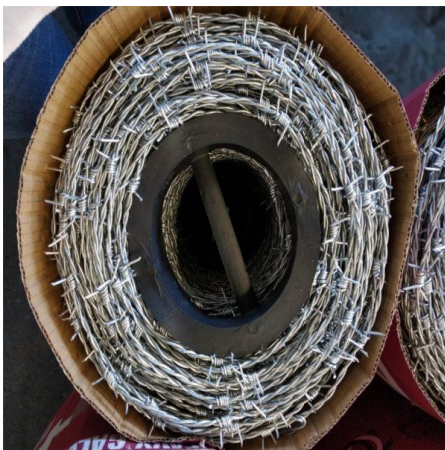

ARAME FARPADO

IOWA

ESPESSURA (MM)	ESPAÇO ENTRE FARPAS	COMPRIMENTO DO ROLO (M)	REFERÊNCIA
1.8	8	100	RPT-RO-AFIA1.88100
		250	RPT-RO-AFIA1.88250
1.8	10	100	RPT-RO-AFIA1.810100
		250	RPT-RO-AFIA1.810250
1.8	15	100	RPT-RO-AFIA1.815100
		250	RPT-RO-AFIA1.815250
2,05	8	100	RPT-RO-AFIA2.058100
		250	RPT-RO-AFIA2.058250
2,05	10	100	RPT-RO-AFIA2.0510100
		250	RPT-RO-AFIA2.0510250
2,05	15	100	RPT-RO-AFIA2.0515100
		250	RPT-RO-AFIA2.0515250

ARAME FARPADO GALVANIZADO MACIO, TIPO IOWA.

Dimensões standard, para mais informações contacte-nos!

www.rodmarle.com